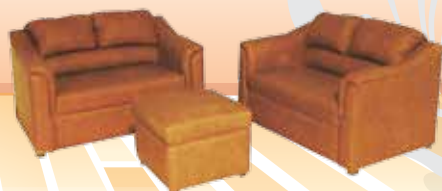

Base Cama Matrimonial

Largo	Ancho	Altura
1.90 mts.	1.40 mts.	0.39 mts.

Madera y Mdf tapizada con vinipiel Chocolate

Buró

Largo	Fondo	Altura
44 cms.	44 cms.	58 cm.

Madera y Mdf tapizada con vinipiel Chocolate

Recámara Caramelo

Modelo 2014

Cabecera Matrimonial

Ancho	Alto
1.42 mts.	1.42 mts.

Madera, Tapizada con tela vinipiel capuchino combinada con vinil chocolate

Base Cama Matrimonial

Largo	Ancho	Altura
1.98 mts.	1.40 mts.	0.37 mts.

Madera y Mdf tapizada con vinipiel Chocolate

Buró

Largo	Fondo	Altura
44 cms.	44 cms.	58 cm.

Madera y Mdf tapizada con vinipiel Chocolate

Vane

Dimensiones (cms)

	Frente	Fondo	Alto
Love	135	80	85
Sillón	158	58	49

Plazas Asientos	Telas	Colores Preferidos	Cojines
-----------------	-------	--------------------	---------

2,2,1
5 plazas. Vinipiel Chocolate, capuchino 0

Bastidor	Asientos	Patatas	Empaque
----------	----------	---------	---------